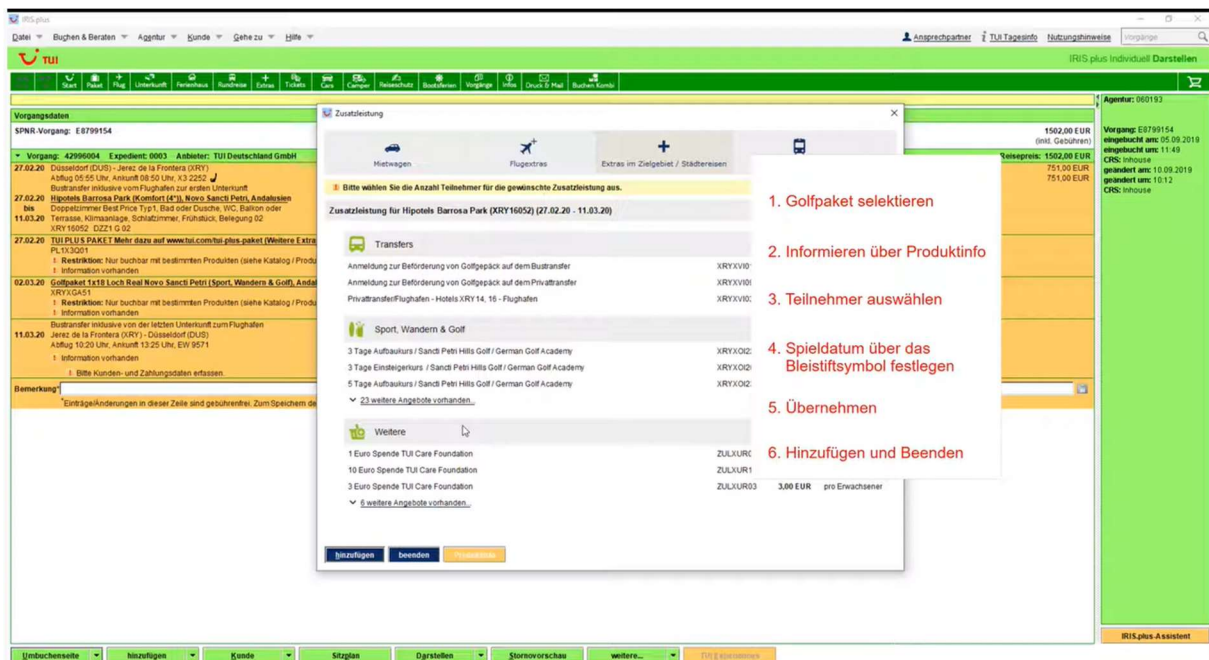

Kunden wünschen nachträglich zusätzlich noch ein Golfpaket?

Fügen Sie über „weitere“ „Zusatzleistungen „Extras im Zielgebiet“ „Wandern, Sport & Golf“ das gewünschte Golfpaket, wie zuvor erklärt, hinzu.