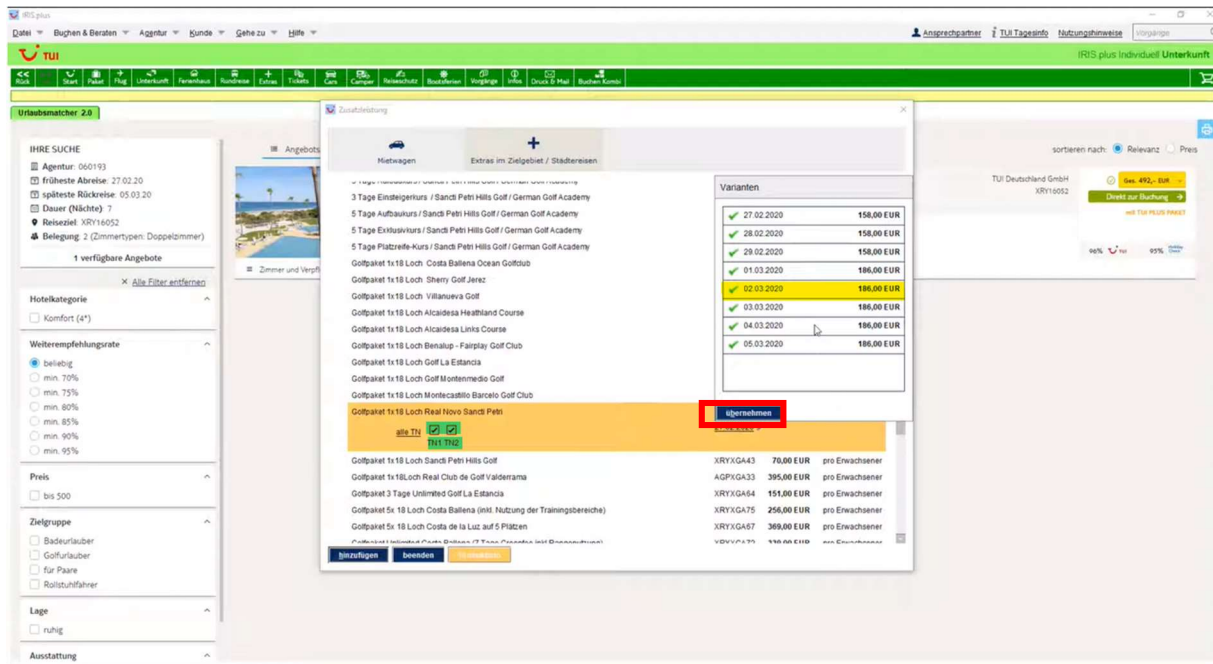

Juendliche: ca. 50 % Ermäßigung bis 18 Jahre

Sie erreichen uns Telefonisch unter **0511 300 320 20**

Montags bis freitags von 10:00 – 13:00 oder

senden Sie uns eine E-Mail an travel@golfglobe.com

4. zusätzlich ist es wichtig, die Saisonzeiträume zu kennen und die Overseeding- Termine zu berücksichtigen. Die Overseeding Liste finden Sie in unserem Intranet www.golfglobe.com/intranet Overseeding → Platzsperrung (z.B. Turniere, Pflegearbeiten) oder eingeschränktes Spielen. Oder auch später im Startzeitenreservierungssystem unter Information & Prices:

Group	Title/Info	
Allgemeine Informationen		
General Information	Contact airtours Golf Service	Important Phone Numbers and E-M addresses.
	Contact Golf Service	Important Phone Numbers and E-M addresses.
	Contact TUI Suisse Golf Service	Important Phone Numbers and E-M addresses.
Group Information	Group application form	
Informationen Overseeding	Overseeding 2022-23	Overseeding Perioden 2022/2023

Sie erreichen uns Telefonisch unter **0511 300 320 20**

Montags bis freitags von 10:00 – 13:00 oder

senden Sie uns eine E-Mail an travel@golfglobe.com

Stand: Januar 2023

5. Nachdem Sie diese berücksichtigt haben, selektieren Sie die Teilnehmer. Dafür gehen Sie zurück in den Vorgang in IRIS.plus und wählen die Anzahl an Teilnehmern aus, indem Sie neben „TN“ die Haken setzen. Anschließend wählen Sie über das Bleistift Symbol, den ersten Spieltag aus und drücken auf „übernehmen“.