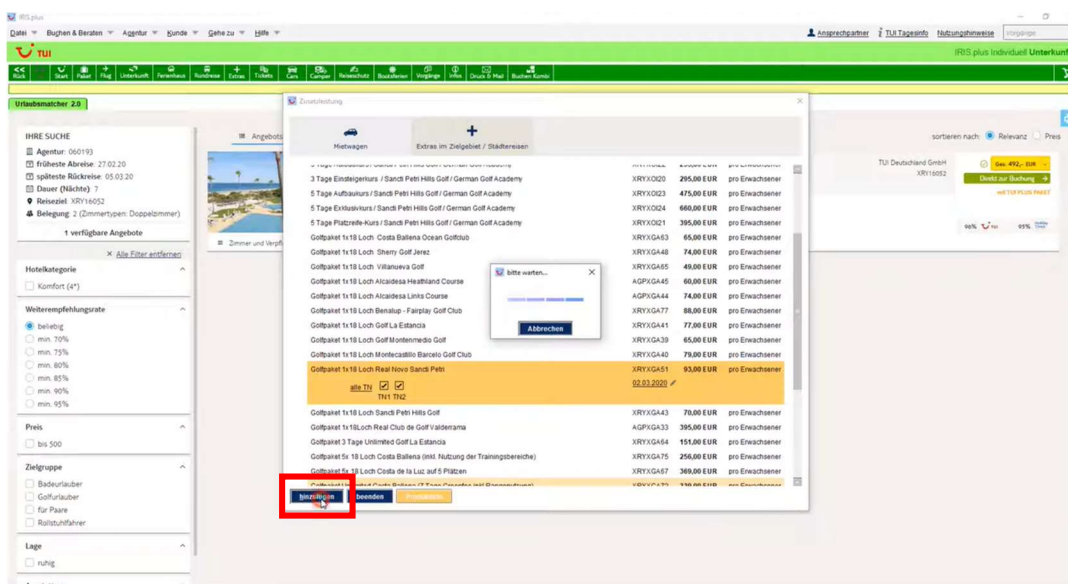

Über „hinzufügen“, speichern Sie Ihre Angaben und dann rechts daneben über „beenden“ Schließen Sie das Fenster.