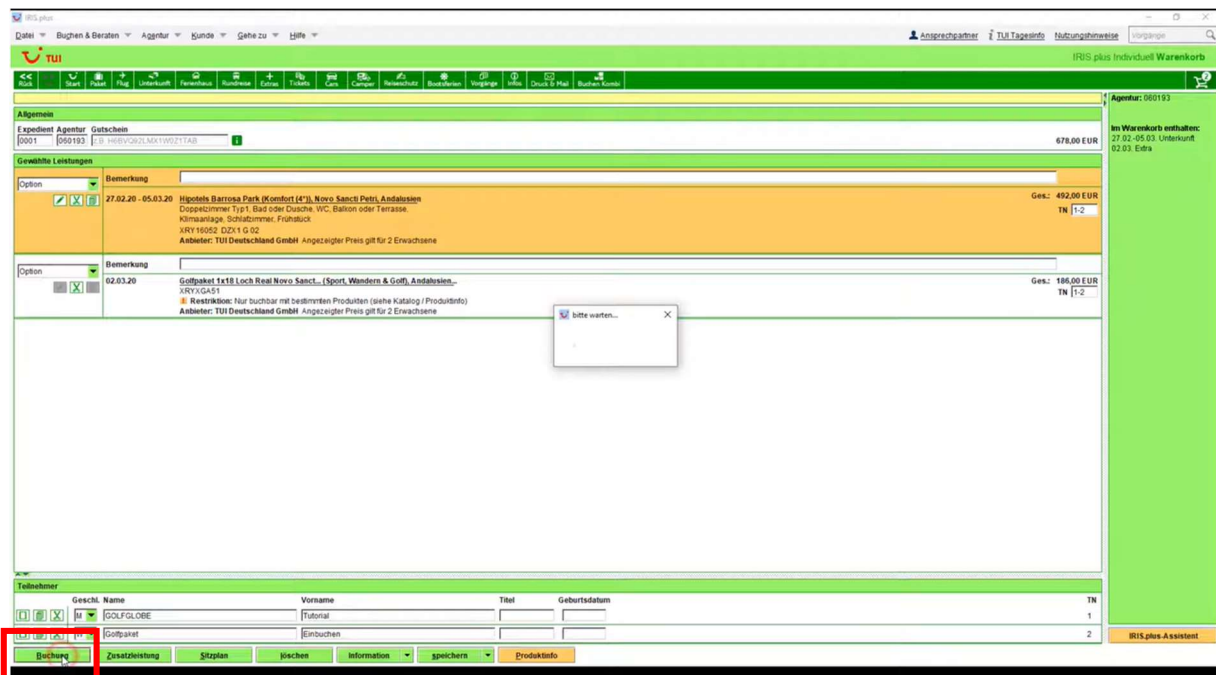

7. Nachdem Sie den Reiter „Buchung“ ausgewählt haben, erscheinen Ihnen die Pflichtinformationen. Bitte informieren Sie den Kunden über die aufgeführten Punkte.

8. Sobald Sie diesen Schritt gemacht haben, schließen Sie Ihre Buchung mit der Auswahl des Reiters „Buchung“.

Sie erreichen uns Telefonisch unter **0511 300 320 20**

Montags bis freitags von 10:00 – 13:00 oder

senden Sie uns eine E-Mail an travel@golfglobe.com