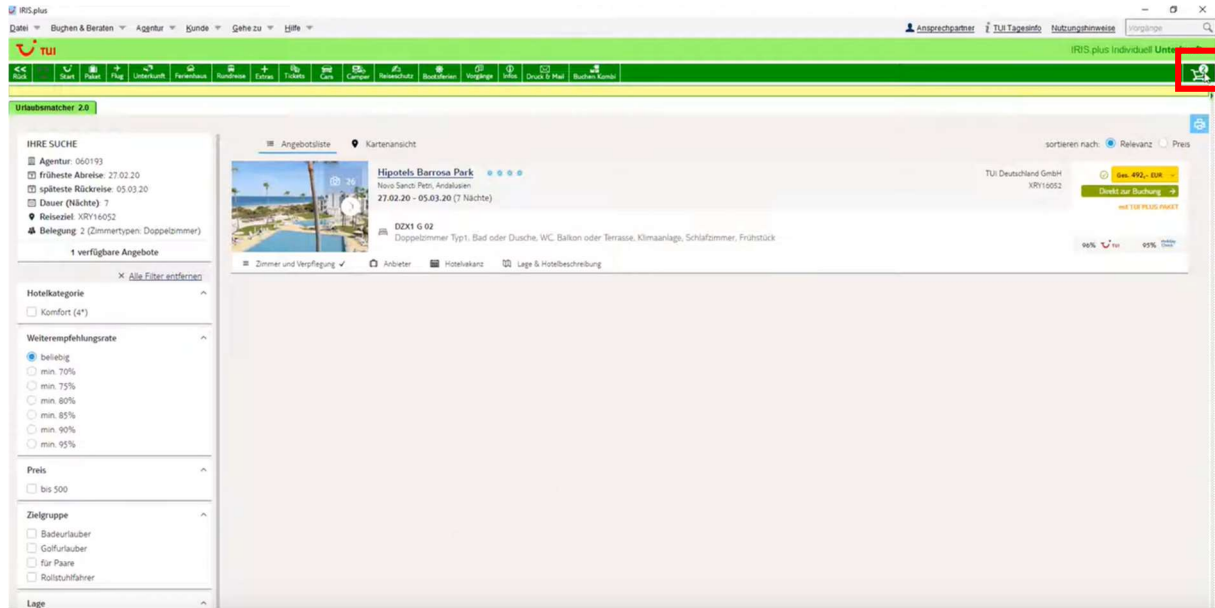

Sie erreichen uns Telefonisch unter **0511 300 320 20**

Montags bis freitags von 10:00 – 13:00 oder

senden Sie uns eine E-Mail an travel@golfglobe.com

Stand: Januar 2023

5. Nachdem Sie diese berücksichtigt haben, selektieren Sie die Teilnehmer. Dafür gehen Sie zurück in den Vorgang in IRIS.plus und wählen die Anzahl an Teilnehmern aus, indem Sie neben „TN“ die Haken setzen. Anschließend wählen Sie über das Bleistift Symbol, den ersten Spieltag aus und drücken auf „übernehmen“.

senden Sie uns eine E-Mail an **travel@golfglobe.com**

Stand: Januar 2023

6. Über das Einkaufswagen Symbol oben rechts gelangen Sie in Ihre Angebotswahl.

7. Nachdem Sie den Reiter „Buchung“ ausgewählt haben, erscheinen Ihnen die Pflichtinformationen. Bitte informieren Sie den Kunden über die aufgeführten Punkte.