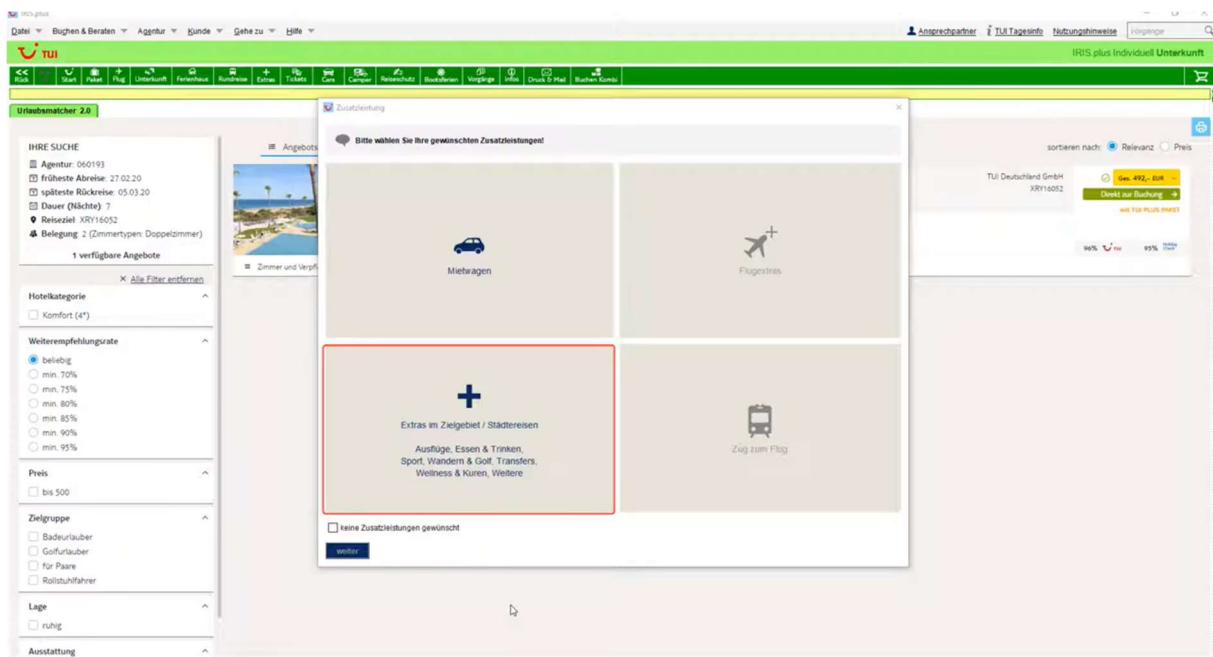

Tutorial – Golfpaket in IRIS.plus einbuchen

- Wie buchen Sie Golfpakete in IRIS.plus ein?
- Wo finden Sie alle wichtigen Informationen zu den Golfpaketen?
 - Warum ist die Pflichtinformation so wichtig?
- Wie können nachträglich noch Golfpakete eingebucht werden?

1. Wenn Sie in IRIS.plus eine Buchung mit Hotel oder Flug ausgewählt haben, erscheint das Fenster mit den „Zusatzleistungen“.

2. Hier klicken Sie auf „Extras im Zielgebiet“, um dann anschließend über „Sport, Wandern & Golf“ die Auflistung der Golfpakete im Zielgebiet einzusehen.